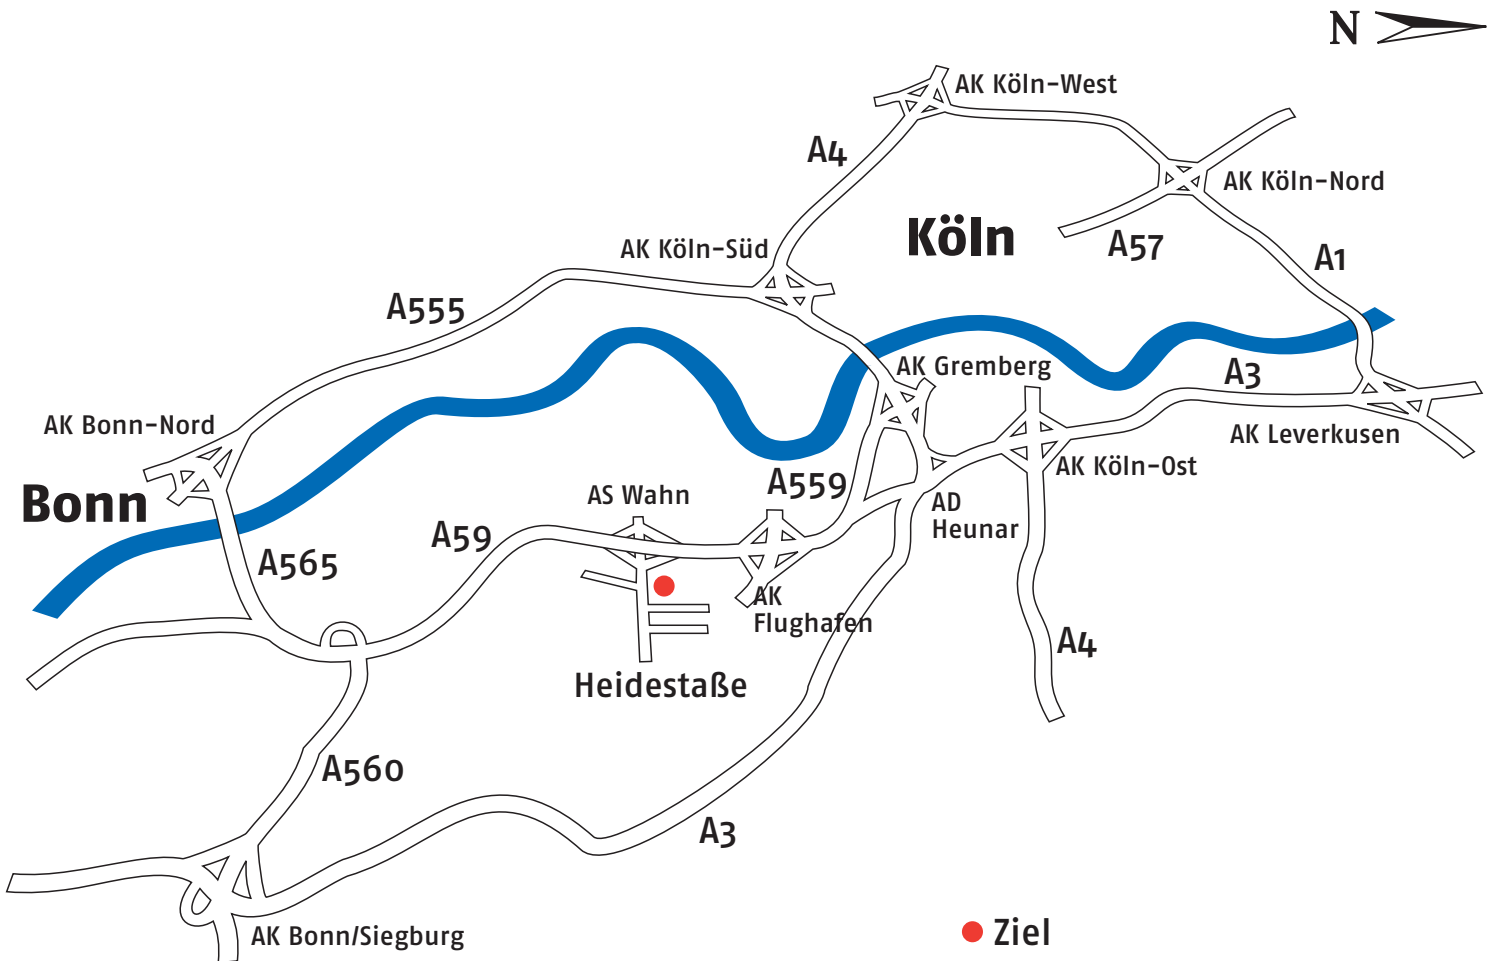

Schomäcker GmbH

Heidestraße 183

51147 Köln

Fon: 0 22 03 / 9 25 76 _ 0

Gute Fahrt!